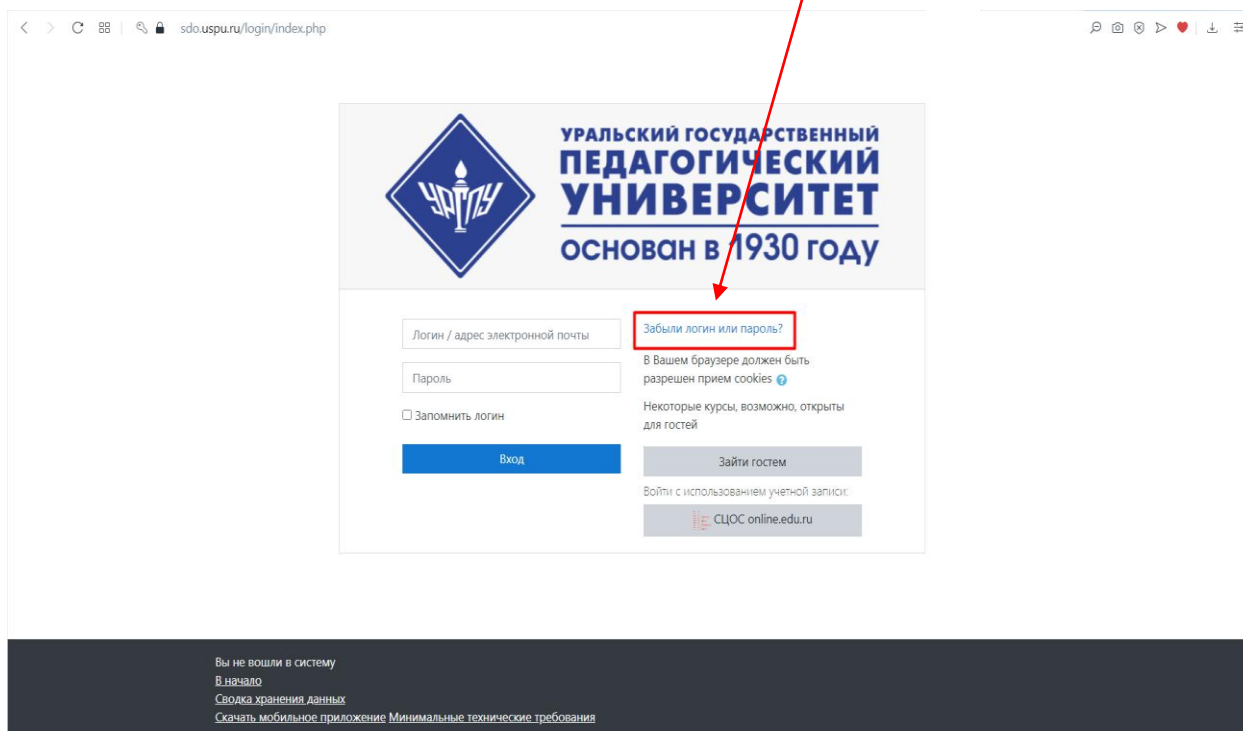

# Инструкция по восстановлению пароля для доступа на Учебный портал УрГПУ (LMS Moodle)

1. Нажмите в окне справка кнопку «Забыли логин или пароль»

2. Для сброса пароля укажите ниже Ваш логин или адрес электронной почты. Если Ваша учетная запись есть в базе данных, на Ваш адрес электронной почты будет отправлено письмо, содержащее инструкции по восстановлению доступа.