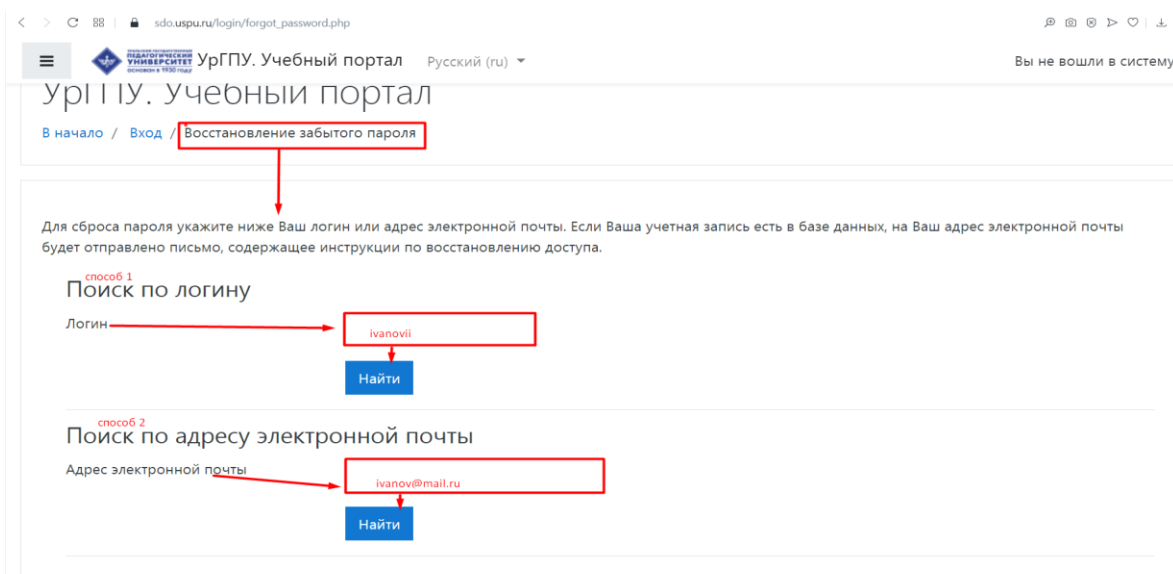

# Инструкция по восстановлению пароля для доступа на Учебный портал УрГПУ (LMS Moodle)

1. Нажмите в окне справка кнопку «Забыли логин или пароль»

2. Для сброса пароля укажите ниже Ваш логин или адрес электронной почты. Если Ваша учетная запись есть в базе данных, на Ваш адрес электронной почты будет отправлено письмо, содержащее инструкции по восстановлению доступа.