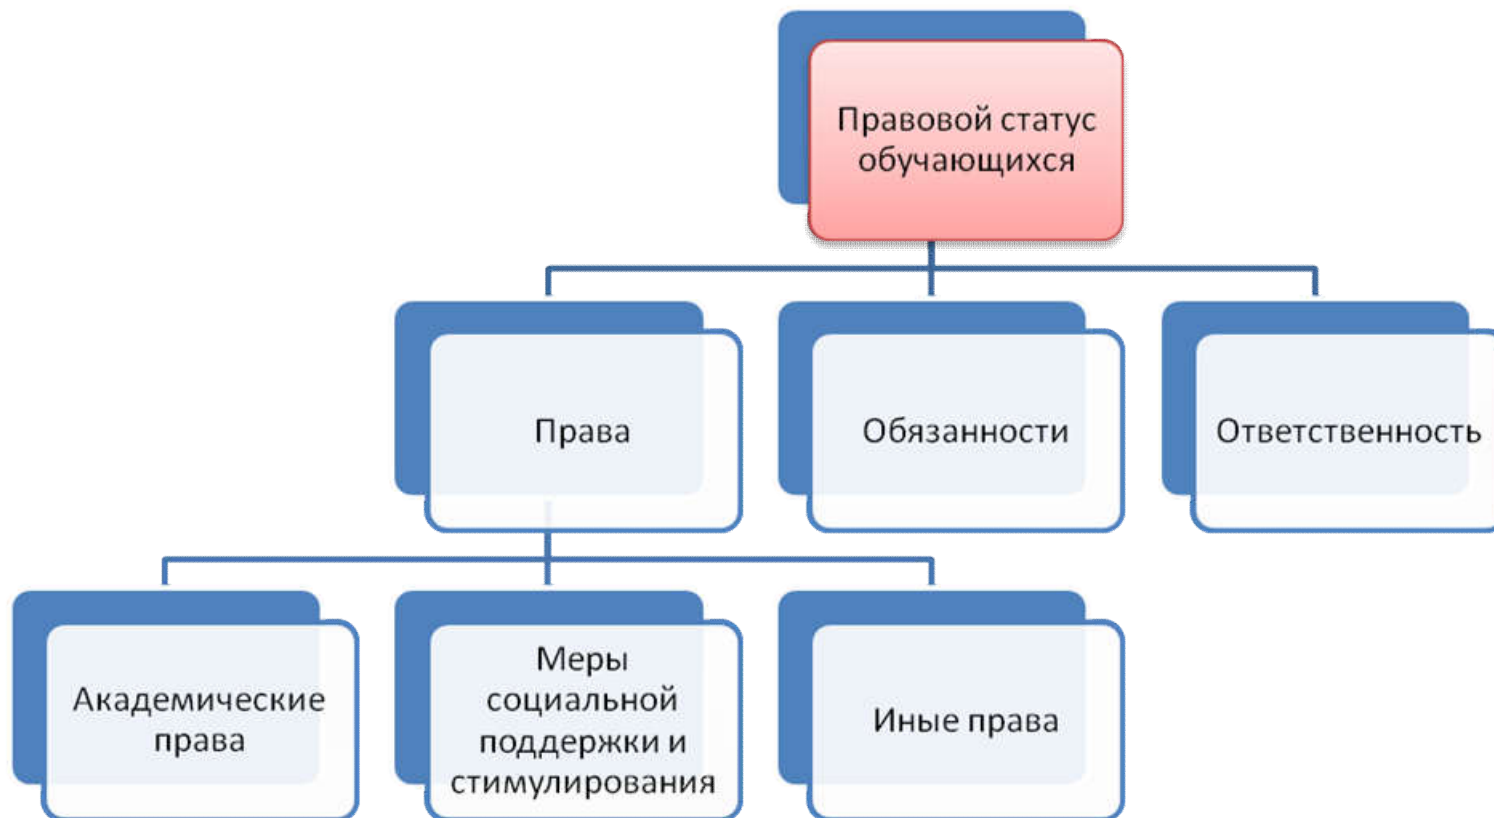

УРАЛЬСКИЙ ГОСУДАРСТВЕННЫЙ
ПЕДАГОГИЧЕСКИЙ
УНИВЕРСИТЕТ

основан в 1930 году